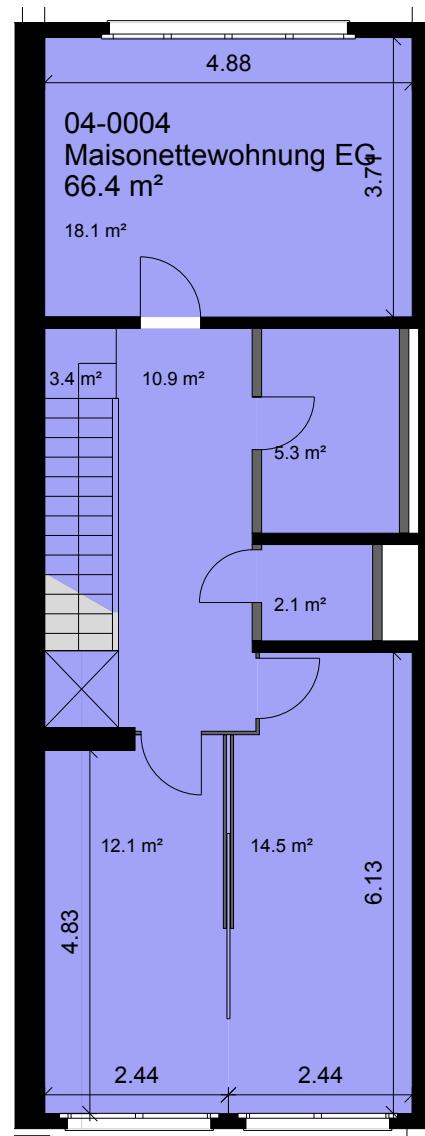

RUEDI WALTER-STRASSE 4A

8050 ZÜRICH

4½ ZIMMER MAISONNETTE-WOHNUNG

EG. - 1. OBERGESCHOSS

141 M²

ERDGESCHOSS

75 M²

RUEDI WALTER-STRASSE 4A

8050 ZÜRICH

4½ ZIMMER MAISONNETTE-WOHNUNG

EG. - 1. OBERGESCHOSS

141 M²

1. OBERGESCHOSS

66 M²