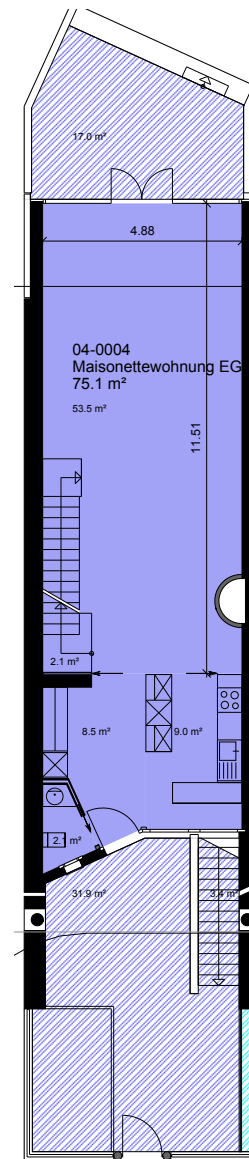

RUEDI WALTER-STRASSE 4A

8050 ZÜRICH

4½ ZIMMER MAISONNETTE-WOHNUNG

EG. - 1. OBERGESCHOSS

141 M²

ERDGESCHOSS

75 M²

RUEDI WALTER-STRASSE 4A

8050 ZÜRICH

4½ ZIMMER MAISONNETTE-WOHNUNG

EG. - 1. OBERGESCHOSS

141 M²

1. OBERGESCHOSS

66 M²